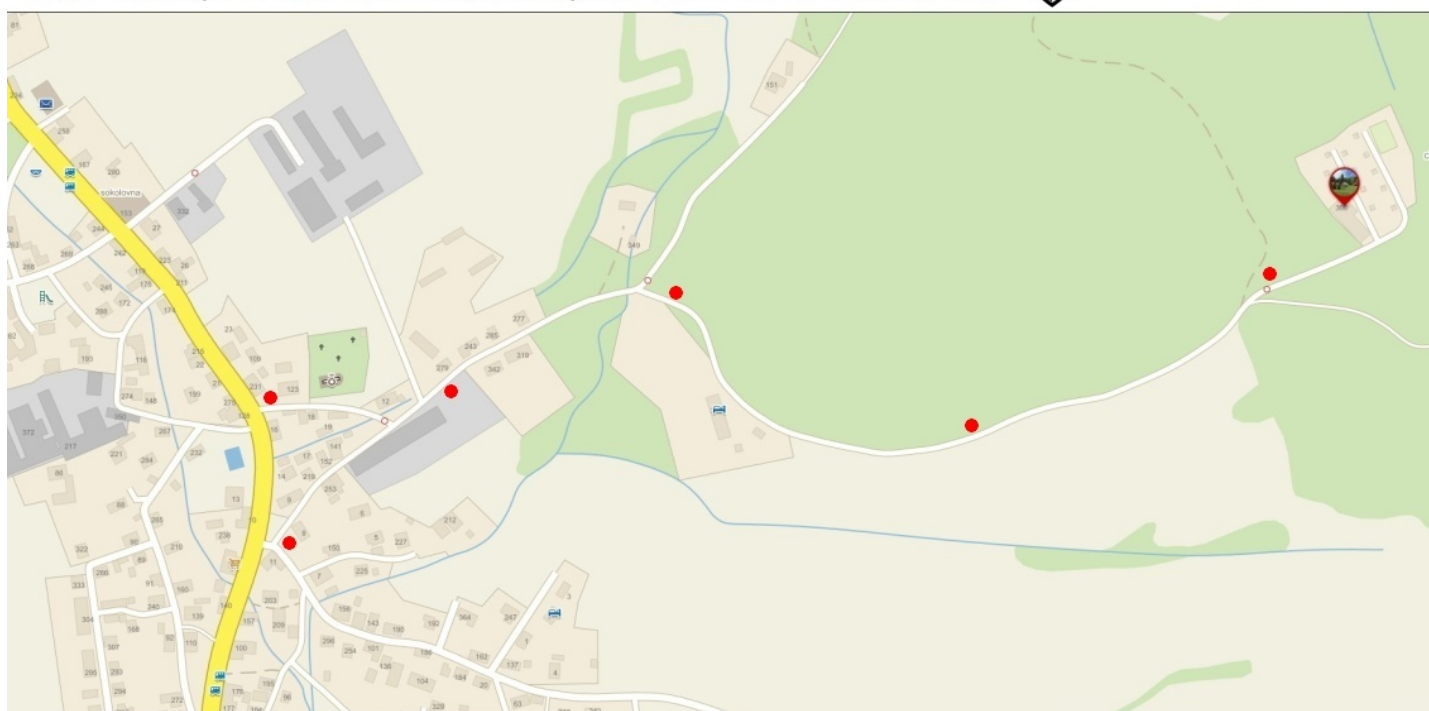

## RS Naděje leží mezi Hlinskem a Poličkou v CHKO Žďárské Vrchy

### Na východ od obce Svratouch

Stačí od Jednoty či od kostela sledovat značku Akademie

V případě komplikací volejte 608 444 790