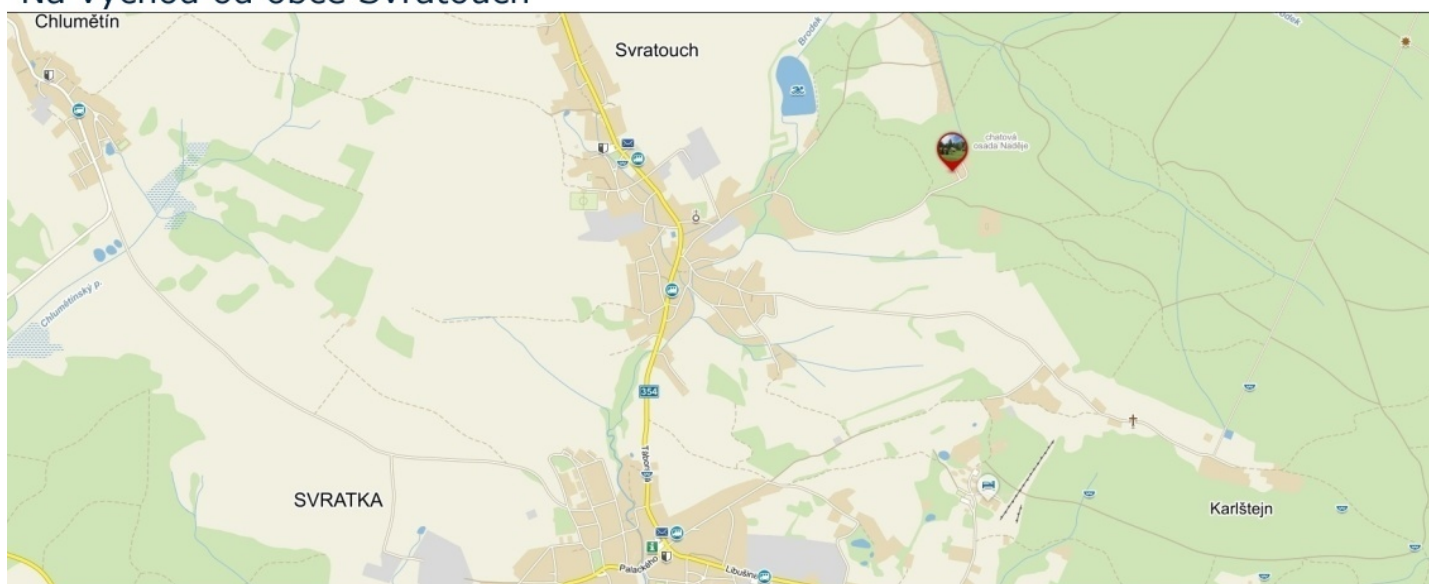

## RS Naděje leží mezi Hlinskem a Poličkou v CHKO Žďárské Vrchy

### Na východ od obce Svratouch

Stačí od Jednoty či od kostela sledovat značku Akademie

V případě komplikací volejte 608 444 790