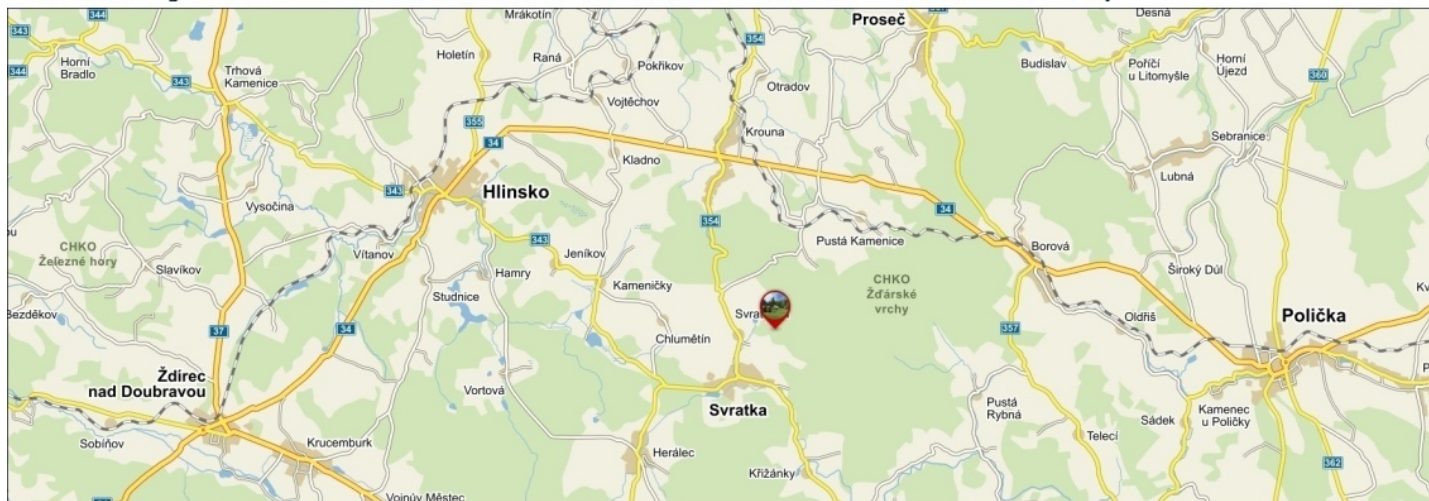

## RS Naděje leží mezi Hlinskem a Poličkou v CHKO Žďárské Vrchy

### Na východ od obce Svratouch

Stačí od Jednoty či od kostela sledovat značku Akademie

V případě komplikací volejte 608 444 790